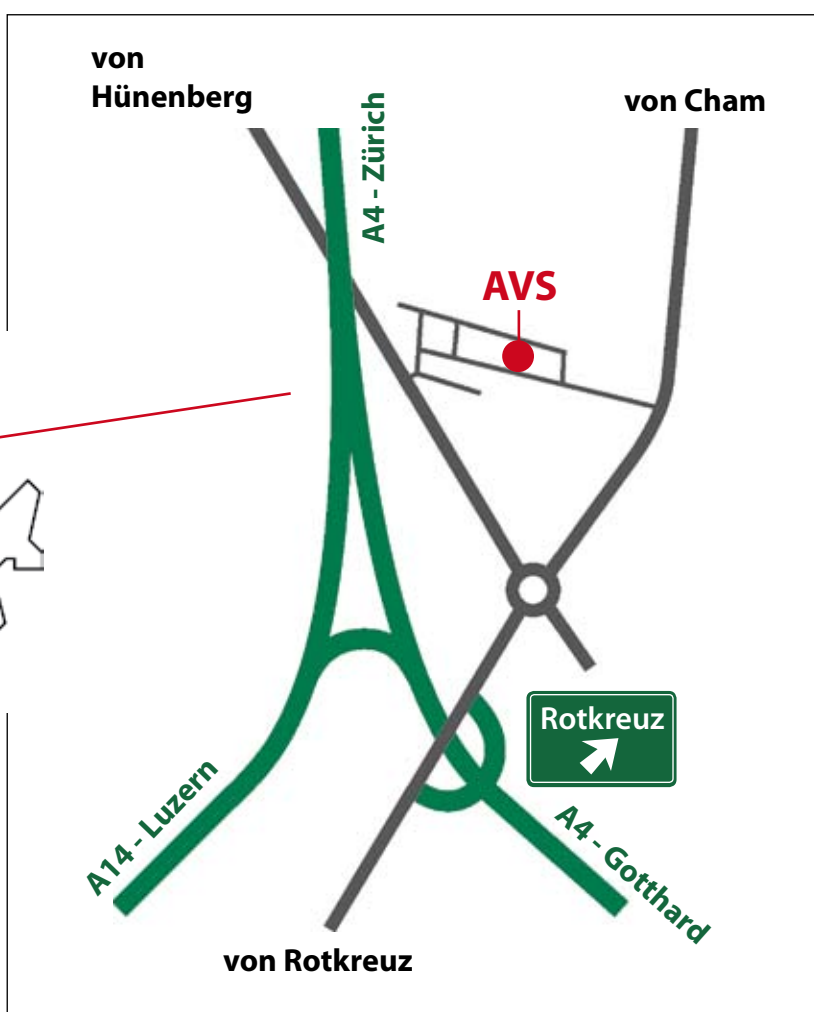

Anfahrtsplan

AVS Systeme AG, Hünenberg ZG

AVS Systeme AG

Bösch 45
 Postfach 347
 CH-6331 Hünenberg

Telefon +41 (0)41 784 45 45
 Fax +41 (0)41 784 45 46

Von Basel

Autobahn A2 Richtung Luzern,
 kurz vor Luzern Abfahrt A14
 Richtung Zug bis Ausfahrt
 Rotkreuz

Von Zürich

Hauptstrasse/Autobahn A14
 Richtung Luzern, bis Ausfahrt
 Rotkreuz.

Nach Ausfahrt Rotkreuz rechts
 Richtung Hünenberg. Beim Kreisel
 geradeaus Richtung Cham.
 Nächste Einfahrt links - Industrie-
 quartier Bösch. Geradeaus bis Nr. 45